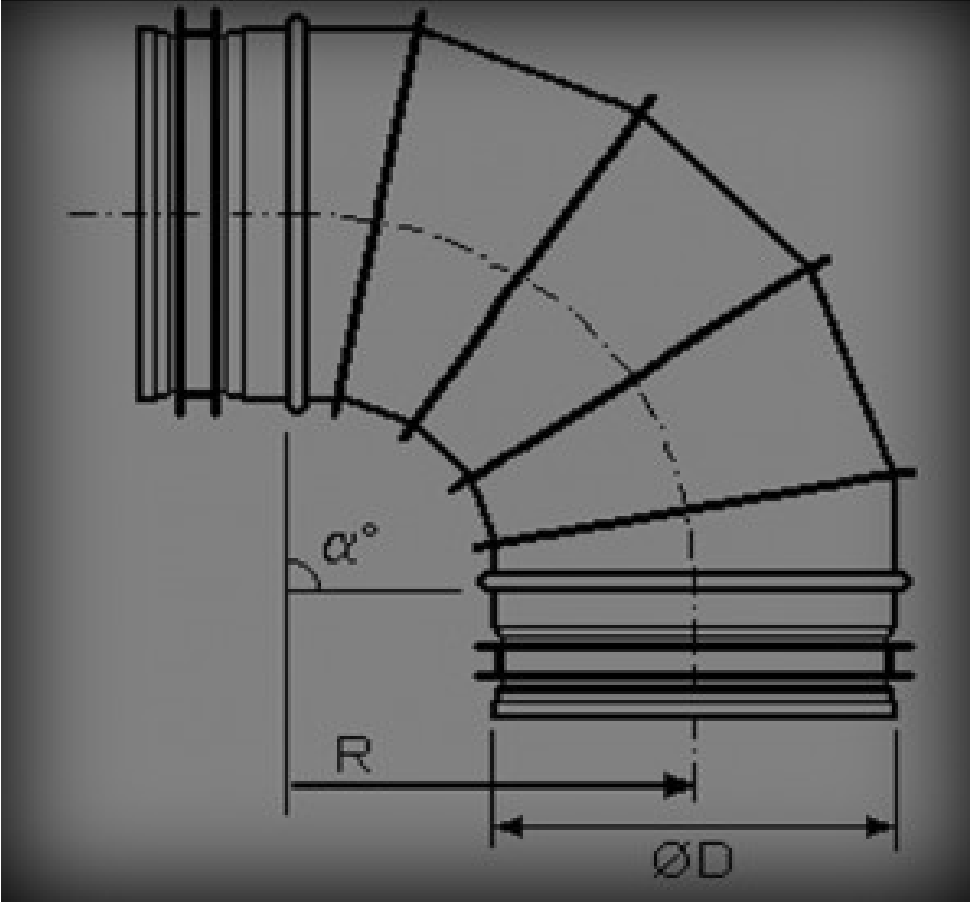

DİRSEK ELBOW

ÜRÜN KODU PRODUCT CODE	TİPİ TYPE
UAS – ED 12060	120 mm 90 ° DİRSEK 120 mm 90 ° ELBOW
UAS – ED 14060	140 mm 90 ° DİRSEK 140 mm 90 ° ELBOW
UAS – ED 16060	160 mm 90 ° DİRSEK 160 mm, 90 ° ELBOW
UAS – ED 20060	2000 mm 90 ° DİRSEK 200 mm, 90 ° ELBOW